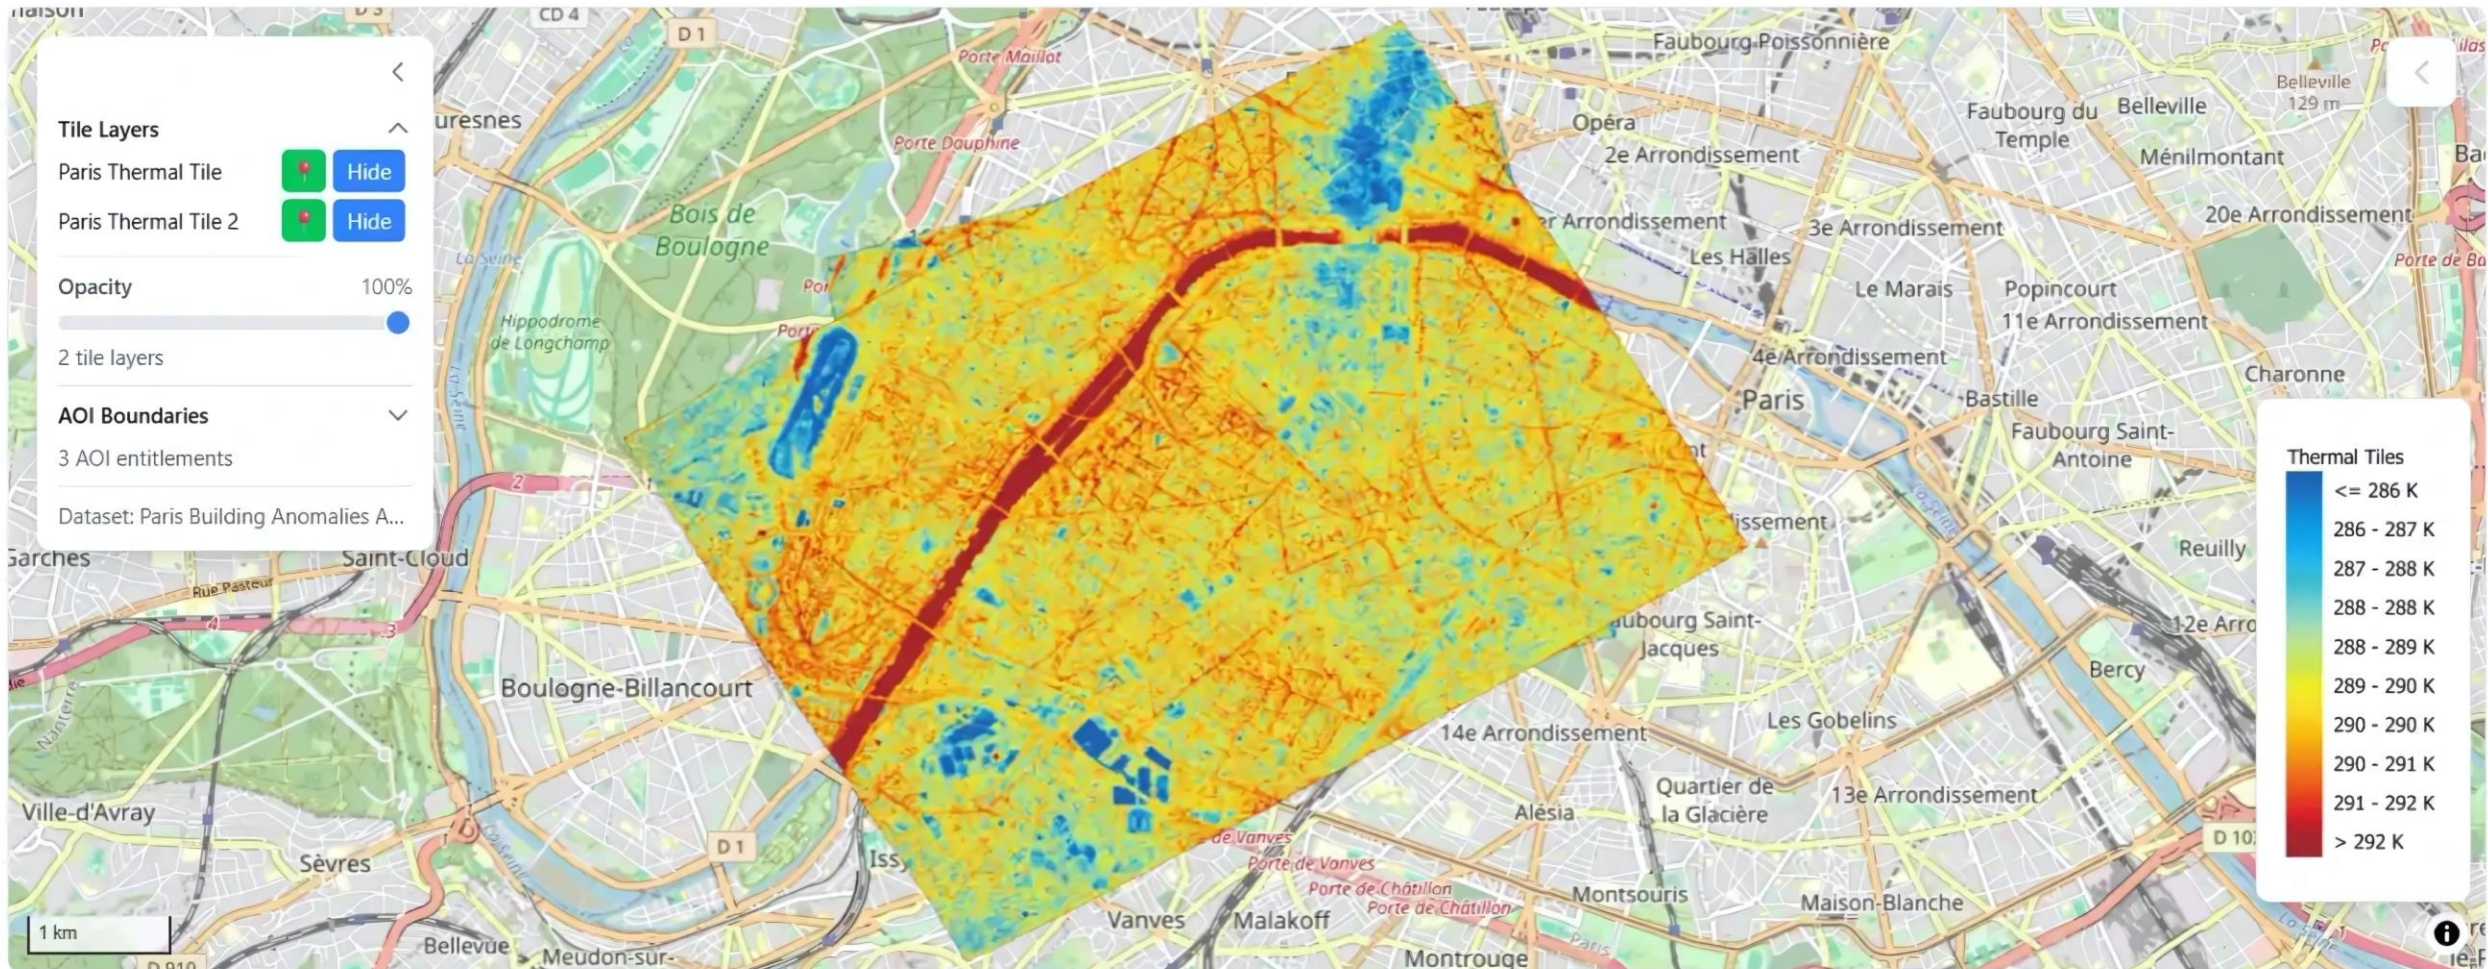

csökkenő komplexitás

AI

megfizethetőség

A műholdaknak való kitétség

Gyorsan növekvő adatok

SensFish - esettanulmány

Space Weather - esettanulmány

Space Needle - esettanulmány

MELT-B – Épületek energiahatékonysága műholdképekből-esettanulmány

Interactive Thermal Analysis Map

SpaceCrop - esettanulmány

Thermal Engineering- esettanulmány

Mit kell tennünk egy
erős **űrgazdaság**
létrehozásához?

EMBEREK

PÉNZ

ESZKÖZÖK

A view of Earth from space, showing the planet's curvature and atmosphere. The sun is visible on the left, creating a bright glow. The text is overlaid on a white horizontal band across the center of the image.