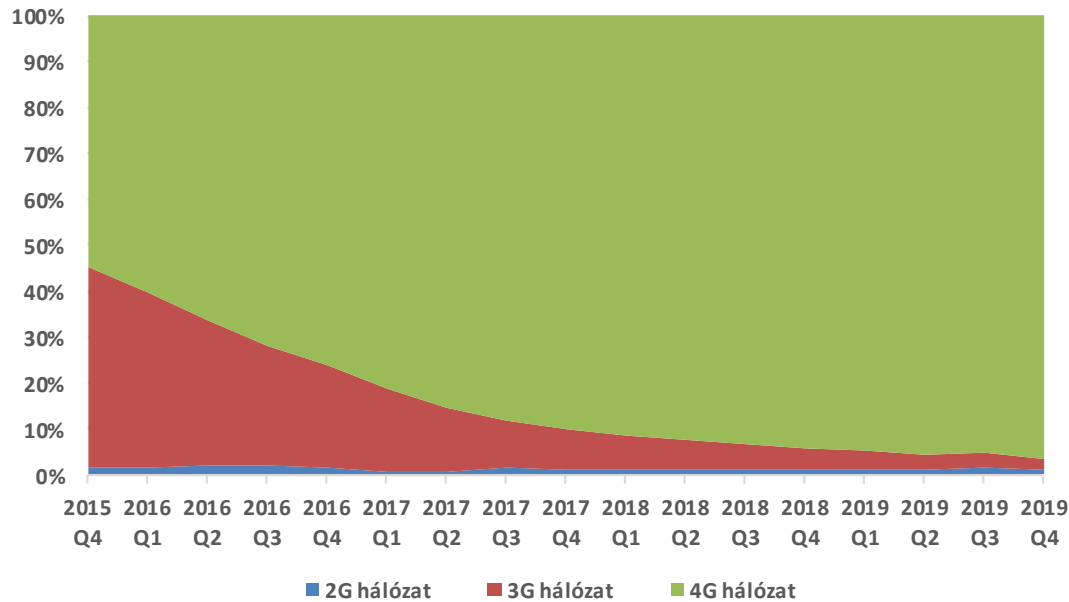

# SZOLGÁLTATÓI SZEMPONTBÓL A 2G ÉS A 3G KIVEZETÉSE LENNE OPTIMÁLIS

## Jelentős technológia különbségek a generációk között

-  • Növekvő hálózat komplexitás
-  • Növekvő üzemeltetési és fenntartási költségek
-  • Limitált további fejlődés
-  • Jelentős hatékonyság különbség

# 2G ÉS 3G EGYSZERRE NEM KIVEZETHETŐ A JELENTŐS HANGFORGALOM (>60%) MIATT

4G adatforgalom már >95%,

Mobilinternet forgalom megoszlása hálózattípus szerint

Forrás: NMHH

2G-n +3G-n még >60% a hangforgalom

Hangforgalom megoszlása hálózattípus szerint