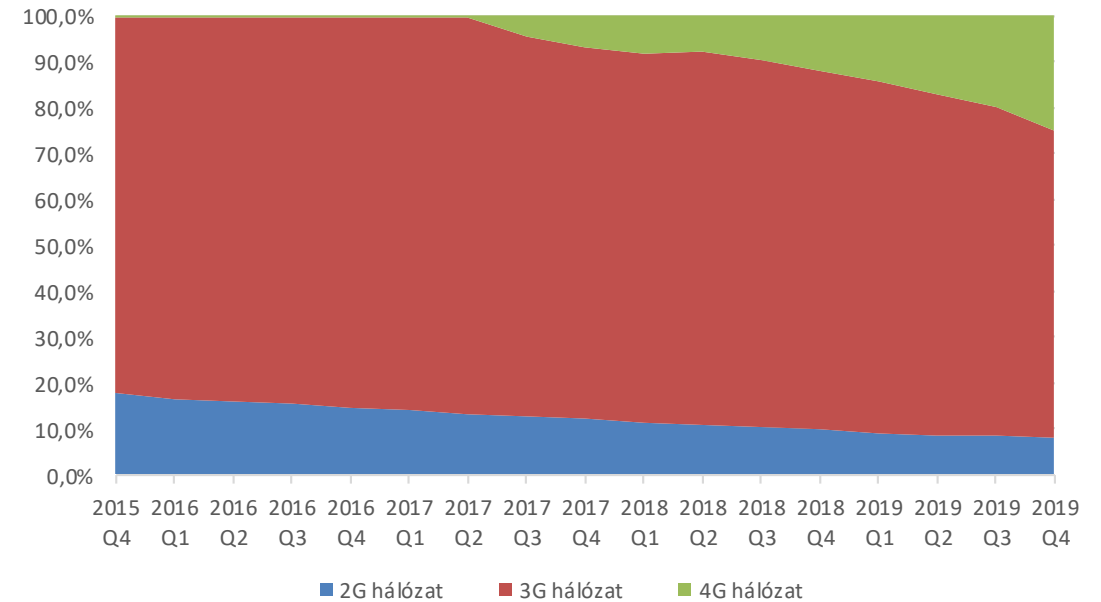

## Jelentős technológia különbségek a generációk között

-  • Növekvő hálózat komplexitás
-  • Növekvő üzemeltetési és fenntartási költségek
-  • Limitált további fejlődés
-  • Jelentős hatékonyság különbség

# 2G ÉS 3G EGYSZERRE NEM KIVEZETHETŐ A JELENTŐS HANGFORGALOM (>60%) MIATT

4G adatforgalom már >95%,

Mobilinternet forgalom megoszlása hálózattípus szerint

Forrás: NMHH

2G-n +3G-n még >60% a hangforgalom

Hangforgalom megoszlása hálózattípus szerint

A 3G forgalom tartalmazza a 3G-s készülékek 2G forgalmát is

Forrás: NMHH