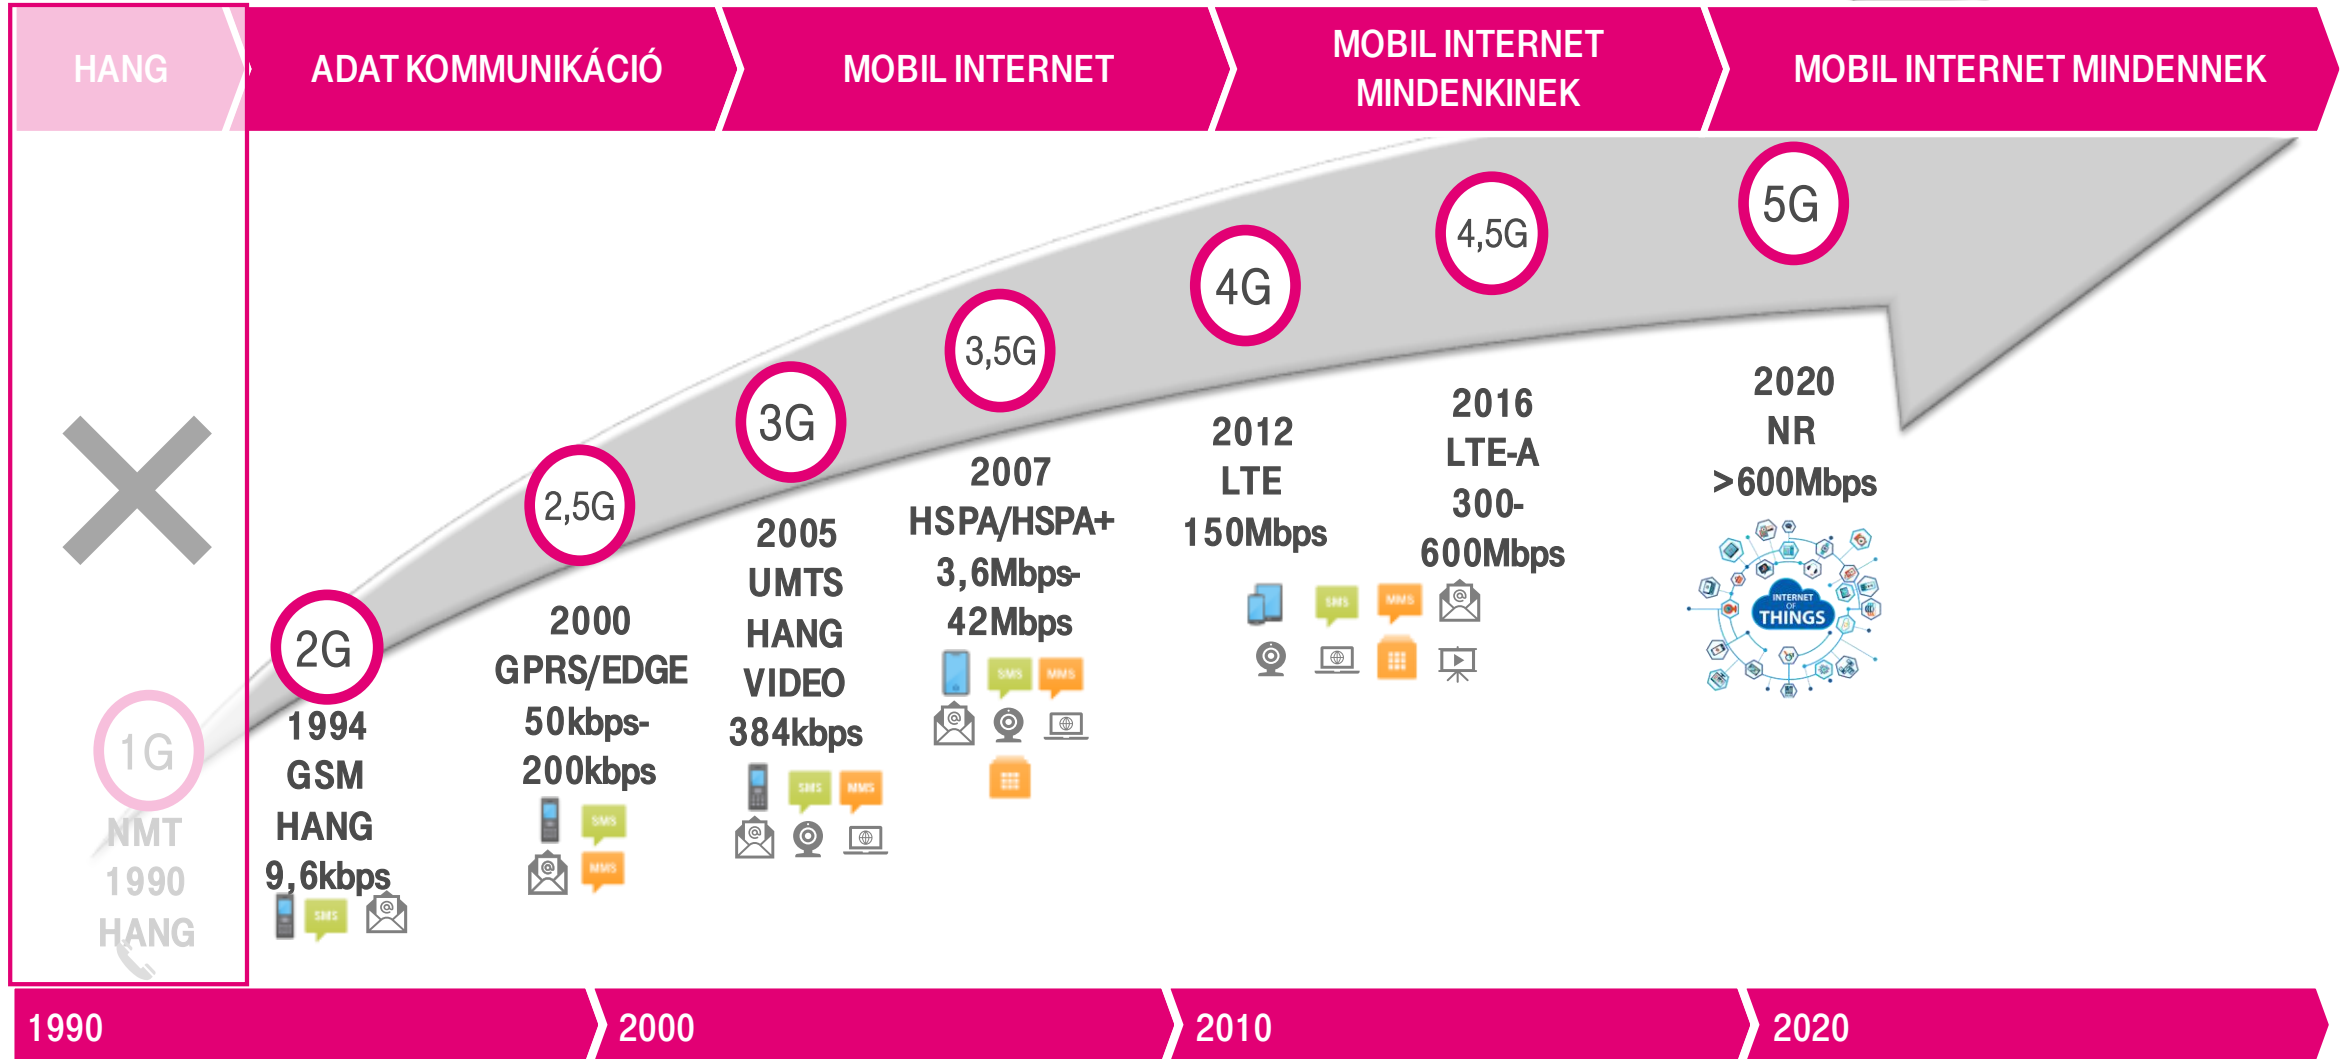

JELENLEG MÁR 4 TECHNOLOGIA MŰKÖDIK PÁRHUZAMOSAN

1990

2000

2010

2020