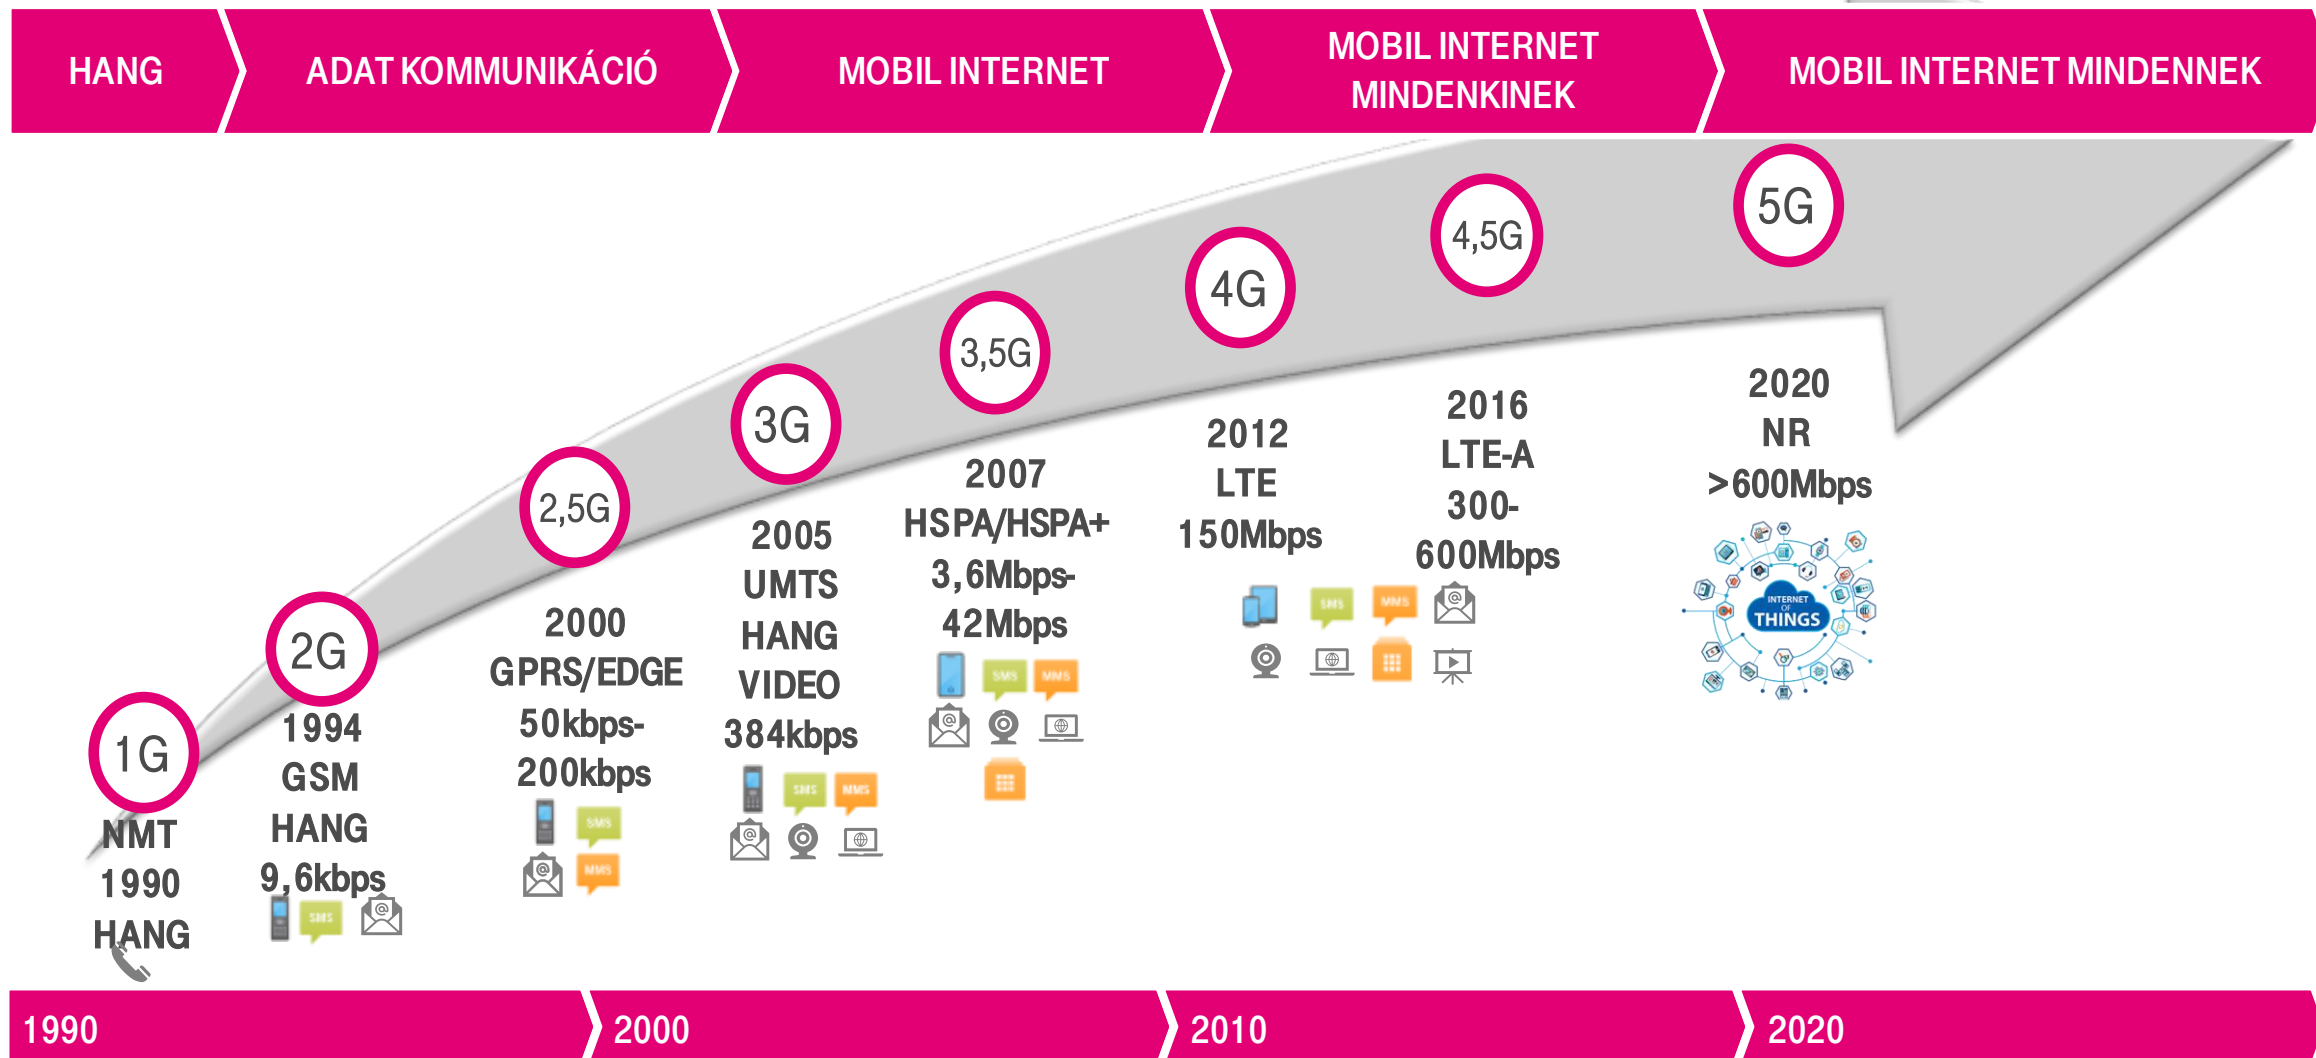

# A 3G HOZTA EL A MOBIL INTERNETET, EKKOR JELENTEK MEG AZ ELSŐ OKOSTELEFONOK ÉS APPLIKÁCIÓK

1990

2000

2010

2020

EGYÜTT. VELED

HTE Infokom

2020.11.18