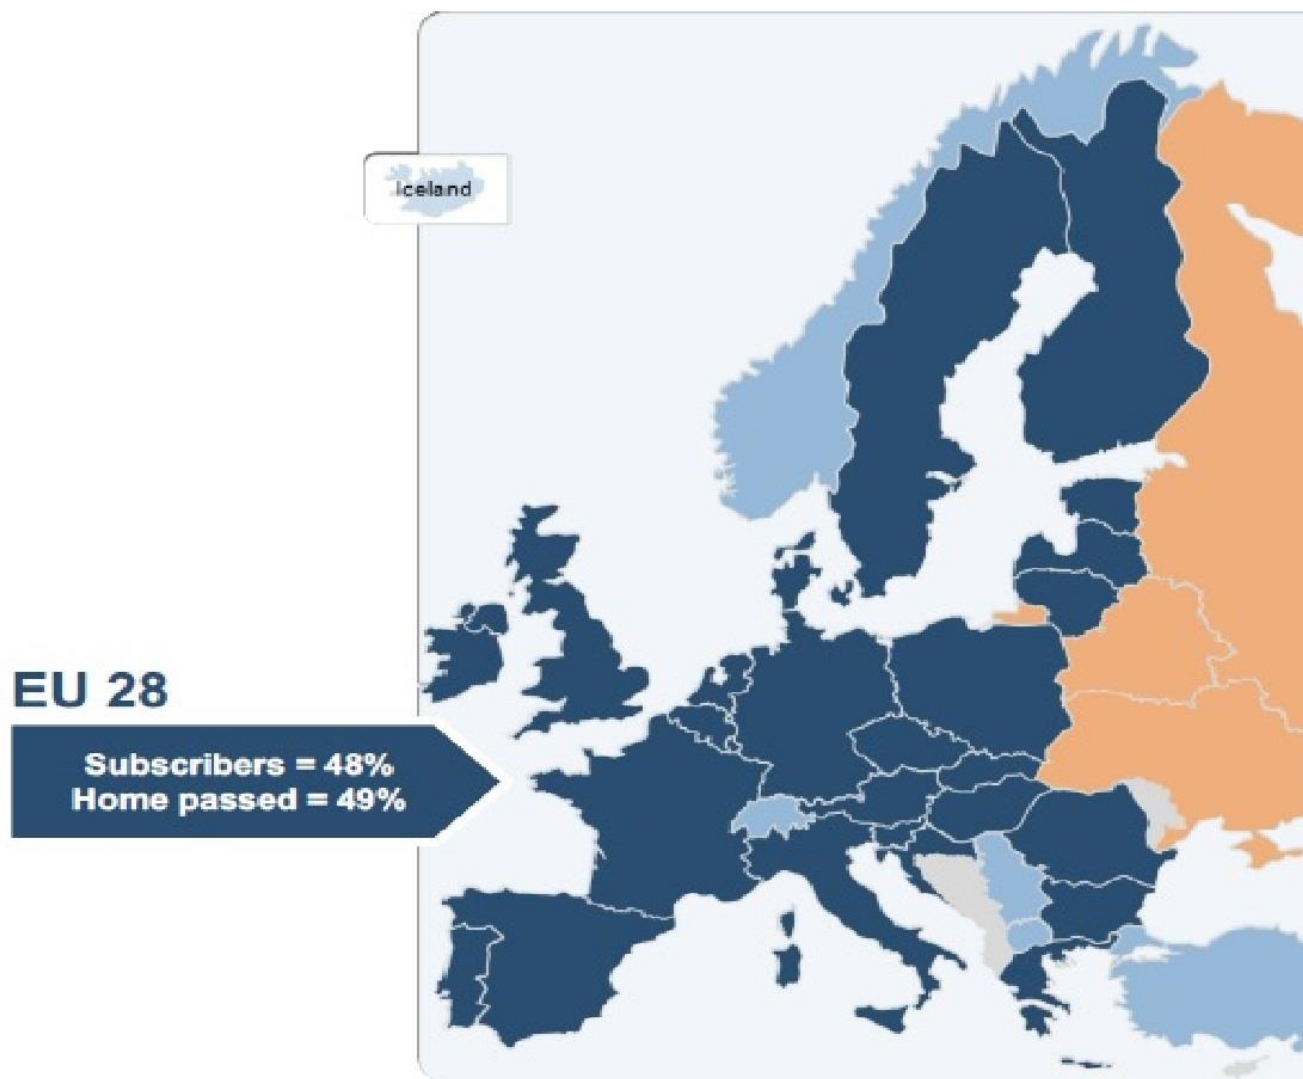

LIFE IS FOR SHARING.

TECHNOLÓGIAI KORLÁTOK

| | | | KISZOLGÁLT SÁVSZÉLESSÉG- LETÖLTÉS (DS) | | | | |
|----------------|-------------------|--------------|--|---------------|---------------|----|---------|
| Hálózat | Technológia | Korlátok | 100M | 500M | 1G | 2G | 10G |
| RÉZ | VDSL Bonding | < 750 m | ✓ DS+US | ✗ | ✗ | ✗ | ✗ |
| | FTTC + Vectoring | < 500 m | ✓ DS+US | ✗ | ✗ | ✗ | ✗ |
| | FTTC + SuperVect. | < 300 m | ✓ | ✗ | ✗ | ✗ | ✗ |
| | FTTB + G.Fast | < 100-200 m | ✓ | ✓ DS+US <200m | ✓ DS+US <100m | ✗ | ✗ |
| HFC- Docsis | EuroDocsis 3.0 | US max 25M | ✓ | ✓ | ✗ | ✗ | ✗ |
| | DOCSIS 3.1 | US max 25M | ✓ | ✓ | ✓ | ✓ | ✗ |
| | D3.1+HFC upgr. | US up to 1G* | ✓ | ✓ | ✓ | ✓ | ✗ |
| | D3.1+Deep Fiber | US up to 1G* | ✓ | ✓ | ✓ | ✓ | ✓ 2022+ |
| OPTIKA | GPON 2.5/1.25 | US up to 1G | ✓ | ✓ | ✓ | ✓ | ✗ |
| | XGSPON 10/10 | US up to 10G | ✓ | ✓ | ✓ | ✓ | ✓ |
| | NG-PON2 40/40 | US up to 10G | ✓ | ✓ | ✓ | ✓ | ✓ |

*Az ellátott terület méretétől függően: 1 G US sávszélességen osztozik a szegmens összes ügyfele

LIFE IS FOR SHARING.

MEDDIG MARAD MEG A RÉZ?

LIFE IS FOR SHARING.

Forrás: FTTH Council Europe – September 2017 Market Data IDATE