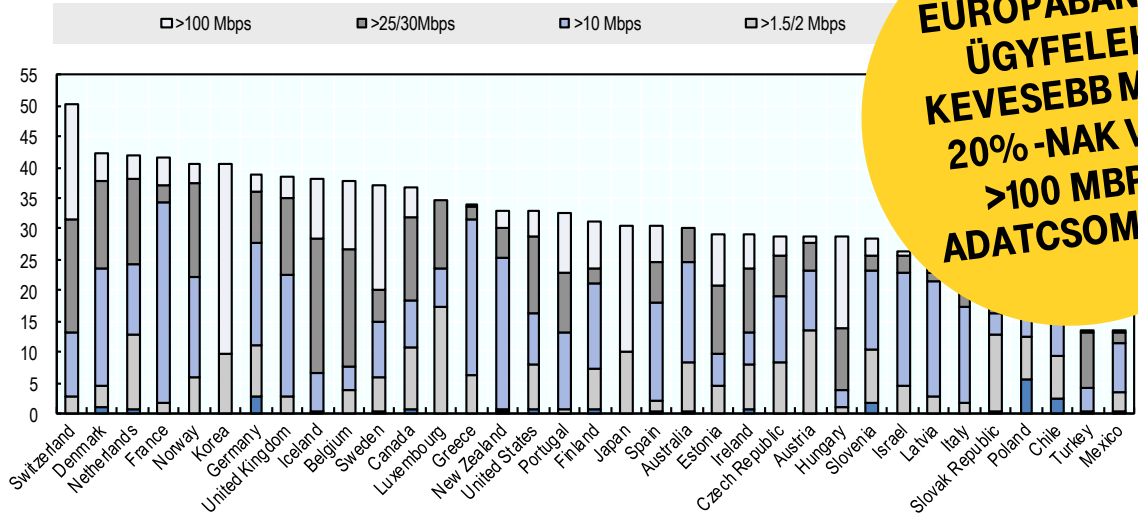

ELÉG-E A 2 GBPS?

HTE INFOKOM 2018

SOMOS GÁBOR – MAGYAR TELEKOM

LIFE IS FOR SHARING.

ÜGYFÉLELVÁRÁSOK MA ÉS A JÖVŐBEN

VEZETÉKES ADATCSOMAGOK SZÁMA 100 LAKOSRA

EURÓPÁBAN AZ ÜGYFELEK KEVESEBB MINT 20% -NAK VAN >100 MBPS ADATCSOMAGJA

LIFE IS FOR SHARING.

TECHNOLÓGIAI KORLÁTOK

| | | | KISZOLGÁLT SÁVSZÉLESSÉG- LETÖLTÉS (DS) | | | | |
|----------------|-------------------|--------------|--|---------------|---------------|----|---------|
| Hálózat | Technológia | Korlátok | 100M | 500M | 1G | 2G | 10G |
| RÉZ | VDSL Bonding | < 750 m | ✓ DS+US | ✗ | ✗ | ✗ | ✗ |
| | FTTC + Vectoring | < 500 m | ✓ DS+US | ✗ | ✗ | ✗ | ✗ |
| | FTTC + SuperVect. | < 300 m | ✓ | ✗ | ✗ | ✗ | ✗ |
| | FTTB + G.Fast | < 100-200 m | ✓ | ✓ DS+US <200m | ✓ DS+US <100m | ✗ | ✗ |
| HFC- Docsis | EuroDocsis 3.0 | US max 25M | ✓ | ✓ | ✗ | ✗ | ✗ |
| | DOCSIS 3.1 | US max 25M | ✓ | ✓ | ✓ | ✓ | ✗ |
| | D3.1+HFC upgr. | US up to 1G* | ✓ | ✓ | ✓ | ✓ | ✗ |
| | D3.1+Deep Fiber | US up to 1G* | ✓ | ✓ | ✓ | ✓ | ✓ 2022+ |
| OPTIKA | GPON 2.5/1.25 | US up to 1G | ✓ | ✓ | ✓ | ✓ | ✗ |
| | XGSPON 10/10 | US up to 10G | ✓ | ✓ | ✓ | ✓ | ✓ |
| | NG-PON2 40/40 | US up to 10G | ✓ | ✓ | ✓ | ✓ | ✓ |