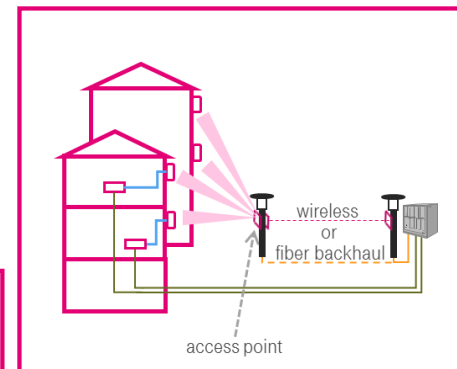

*Az ellátott terület méretétől függően: 1 G US sávszélességen osztozik a szegmens összes ügyfele

LIFE IS FOR SHARING.

MEDDIG MARAD MEG A RÉZ?

LIFE IS FOR SHARING.

Forrás: FTTH Council Europe – September 2017 Market Data IDATE

VEZETÉKES VAGY VEZETÉK NÉLKÜLI?

Fixed Wireless Access

Vezeték nélküli

Vezetékes

800, 1800

3.500

26.000

60.000