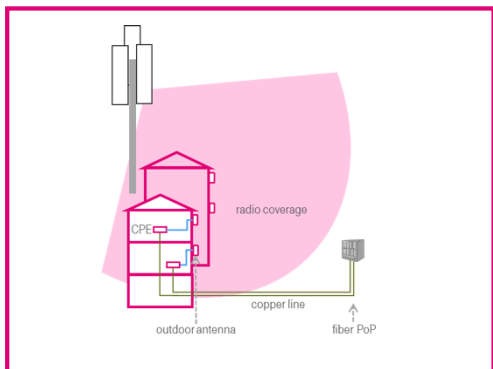

VEZETÉKES VAGY VEZETÉK NÉLKÜLI?

Fixed Wireless Access

Vezeték nélküli

Vezetékes

800, 1800

3.500

26.000

60.000