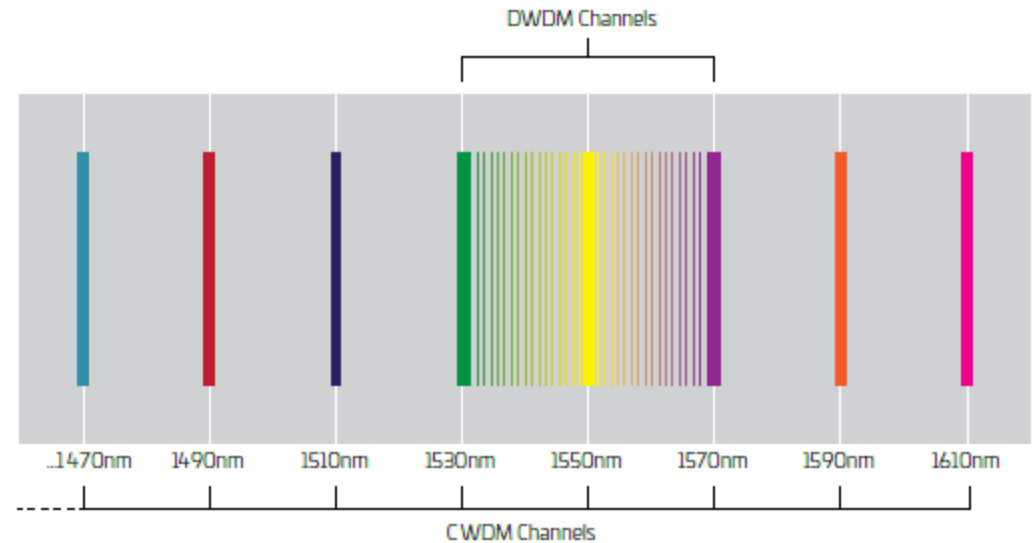

Mi a WDM – példa a hétköznapokban

Mi a WDM

- Többszörös optikai vivő összefésülése egy kábelre
- Hullámhosszak nem „zavarják” egymást
- C/DWDM
- Aktív – passzív WDM

Multiplexing and de-multiplexing principle