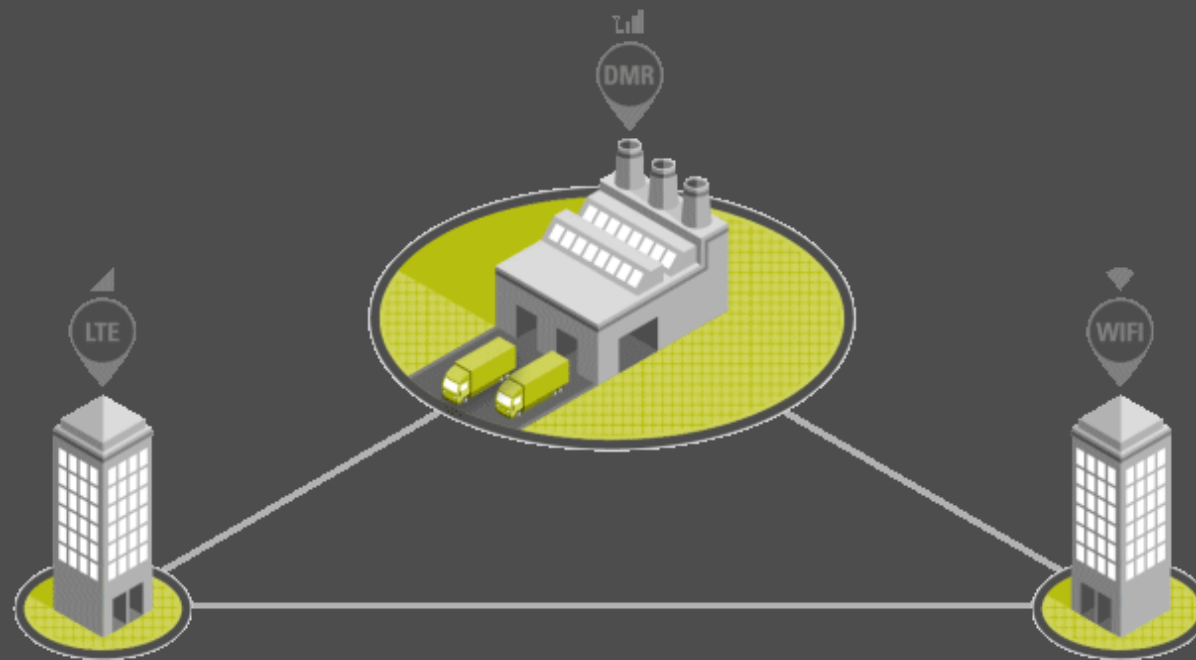

TELJES MÉRTÉKBEN
EGYÜTTMŰKÖDIK A
MEGLÉVŐ MOTOTRBO-
VAL

AZONNALI PTT HANG ÉS
ADAT

+ Wi-Fi

GYORS ADAT- ÉS
HANGKOMMUNIKÁCIÓ

TOVÁBBFEJLESZTETT
PROGRAMOZÁS,
ÜZEMBE HELYEZÉS ÉS
FRISSÍTÉS

AUTOMATIKUS HÁLÓZATI ÁTKAPCSOLÁS

CONNECTIVITY IS **ON**

**+ HANGKOMMUNIKÁCIÓ A
HÁLÓZATOKON
KERESZTÜL**

**AUTOMATIKUS VÁLTÁS
SZÉLESSÁVRA, HA A
RÁDIÓJEL
ELHALVÁNYUL**

**HITELESÍTÉS, STÁTUSZ,
BESZÉLGETŐCSOPORT
OK ÉS TITKOSÍTÁS
MEGŐRZÉSE**

MOTOTRBO KOMPATIBILITÁS