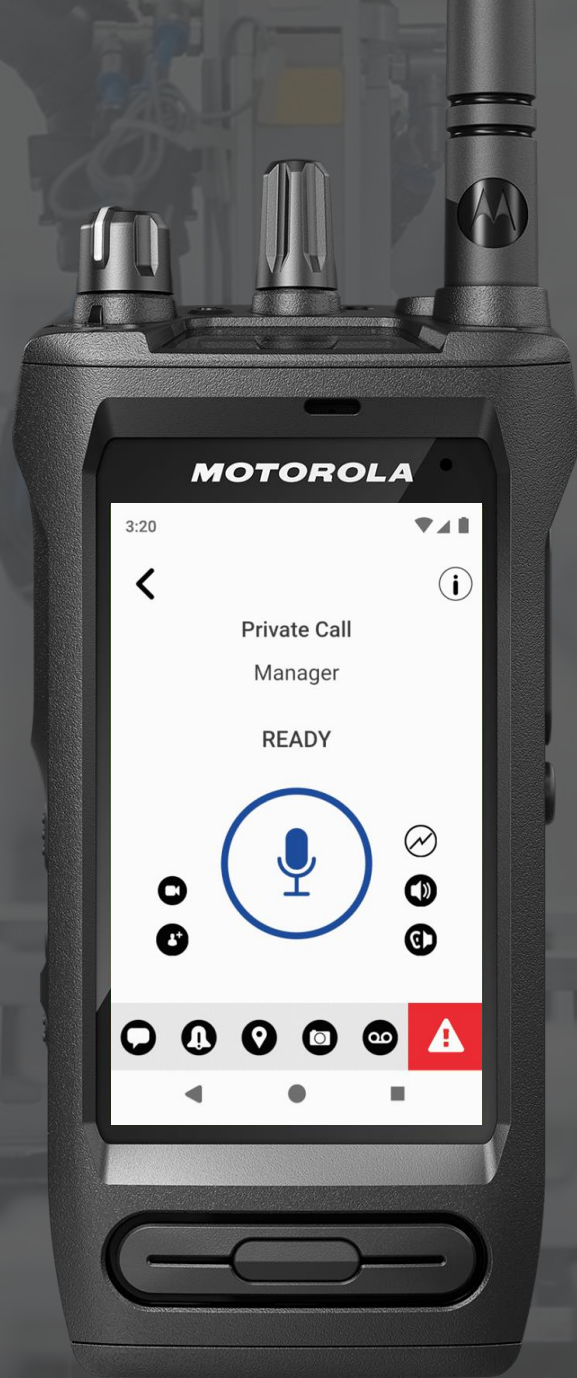

Az első üzleti célú
kommunikációs
eszköz kombinált
hang- és
szélessávú
adatátviteli
képessegekkel.

MOTOTRBO

ION

GO ALL **ION**

Dévényi József
2022.11.24. Budapest

Anico

ALWAYS **+**ON

SZKENN
ER

OKOS
ESZKÖZ

ADÓVEVŐ

VIDEÓ KONZOL

JÁRMŰBE
SZERELHETŐ
SZÁMÍTÓGÉP

TELJES MULTIMÉDIA KÉPESSÉGEK

Küldjön képeket és videókat - és használjon videócsevegést - a beépített hátlapi kamerával.

APPS ARE **ON**

HÁTLAGI KAMERA

**VIDEÓ
STREAMING /
CHAT**

**FOTÓ/VIDEÓ
RÖGZÍTÉS,
KÜLDÉS,
MEGTEKINTÉS**

Google Play Store

A MOTOTRBO Ion segítségével bármilyen alkalmazást használhat a Google Play áruházból.

Innen tölthető le a Wave PTX applikáció is.

Android 11-es platform.

APPS ARE **ON**

GOOGLE PLAY
STORE

G-SUITE APPS

RENDKÍVÜL STRAPABÍRÓ ÉRINTŐKÉPERNYŐ

A MOTOTRBO Ion-t olyan környezetben is bátran használhatja, amelyet az okostelefonok nem tudnak kezelni.