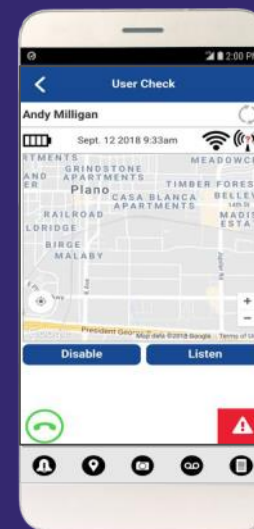

WAVE PTX DISZPÉCSEK

A KÖZPONTI KOMMUNIKÁCIÓ ESZKÖZE

- Biztonságos internetes belépés
- Standard web böngésző (IE11 vagy Chrome)
- Nincs letölthető vagy telepítendő alkalmazás *
- Automatikus alkalmazásfrissítések
- Szöveges, multimédiás üzenetek továbbítása
- Helymeghatározás, térkép

WAVE PTX SAFEGUARD EXTRA FUNKCIÓK

KÜLÖN MEGRENDELHETŐ KIEGÉSZÍTŐ LICENSZ.

Vész hívás

Távoli felhasználó ellenőrzése

Mikrofon távoli bekapcsolása

Engedélyezés / Kikapcsolás

Diszkrét hallgatás

Helyalapú kommunikáció

LMR átjárhatóság

- *Vész hívás és riasztás - A felhasználók megnyomják a dedikált gombot a segélyhívás kezdeményezéséhez.*
- *Távoli felhasználói ellenőrzés - A felhasználói készülék állapotának figyelemmel kísérése, beleértve az akkumulátort, a jelet és a helymeghatározást.*
- *Környezeti lehallgatás - A felhasználó ellenőrzése a készülék mikrofonjának távoli bekapcsolásával.*
- *Felhasználói engedélyezés / tiltás - A PTT funkció távoli engedélyezése vagy tiltása bizonyos eszközökön.*
- *Diszkrét lehallgatás - A célzott felhasználó és más hívók közötti PTT-hívások figyelése.*
- *Helyalapú kommunikáció - Felhasználók kiválasztása a térképről ad hoc PTT-hívásokhoz.*
- *LMR - csatlakoztatható a MOTOTRBO rendszerhez a kommunikáció bővítéséhez.*