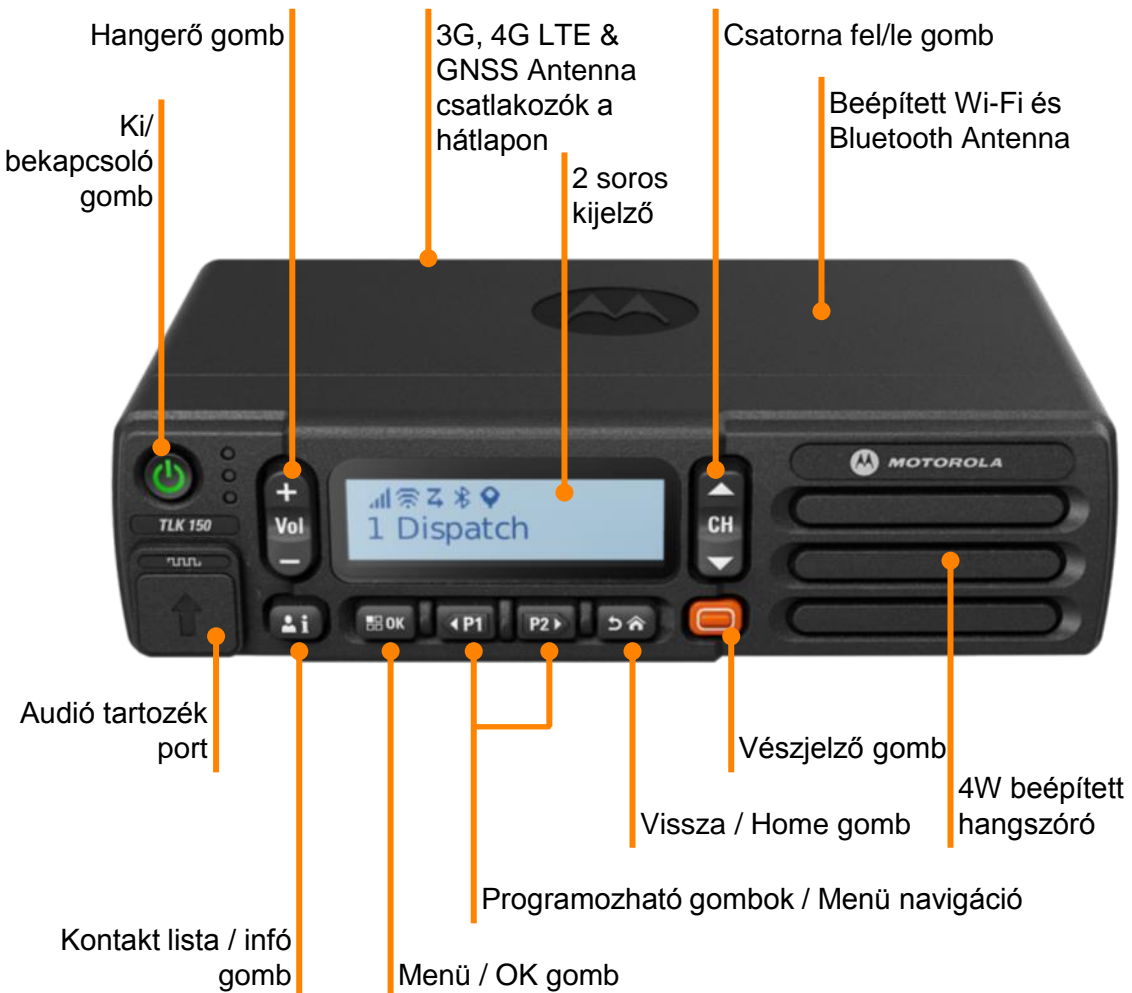

WAVE PTX RENDSZER ELEMEI

WAVE PTX ADÓVEVŐK

3G/4G és
Wi-Fi

-  EASY TO USE AND MANAGE
-  BUILT FOR THE JOB
-  BROADBAND PUSH-TO-TALK

WAVE PTX MOBIL APP

Multimédiás
információk

-  INSTANT PTT COMMUNICATION
-  MULTIMEDIA MESSAGING
-  LOCATION AND MAPPING

WAVE PTX DISZPÉCSER

Helymeghatározás,
üzenetküldés,
videó stream
és sok
hasznos
funkció.

-  WEB-BASED DISPATCHING
-  MULTIMEDIA MESSAGING
-  LOCATION AND MAPPING

Az eszközök kezelése a WAVE PTX Admin Portálon keresztül történik.

WAVE PTX TLK 100 KÉZI RÁDIÓ

Hálózat	3G/4G, Wi-Fi
Csatorna kapacitás	96 csatorna
Kontakt lista	300 kontakt
Méreték (HxWxL)	Antennával: 169 x 59 x 22 mm
Súly akkuval	170g
Akku kapacitás	3.7V (Nominal) 2500mAh
Akku-üzemidő (5:5:90 Duty Cycle)	18 óra
Hangkódoló	OPUS
Bluetooth	V4.2, BLE
GPS	GNSS / A-GNSS (GPS, GLONASS, Galileo, BeiDou)
Wi-Fi	IEEE 802.11 a/b/g/n 2.4/5.0 GHz
	Előre telepített SIM-kártya
SIM kártya	SIM-nélküli - saját SIM és adatszolgáltatás hozzáadása
IP védelem	IP54 IEC60529
Támogatott alkalmazások	WAVE PTX
Titkosítás	AES-256 *opcionális

WAVE PTX TLK 150 MOBIL RÁDIÓ

Hálózat	3G/4G, Wi-Fi
Csatorna kapacitás	96 csatorna
Kontakt lista	300 kontakt
Méretek (HxWxL)	169 x 44 x 93 mm
Súly akkuval	640g
Hangkódoló	OPUS
Bluetooth	V4.2, BLE
GPS	GNSS / A-GNSS (GPS, GLONASS, Galileo, BeiDou)
Wi-Fi	IEEE 802.11 a/b/g/n 2.4/5.0 GHz
SIM-kártya	Előre telepített SIM-kártya SIM-nélküli - saját SIM és adatszolgáltatás hozzáadása
IP védelem	IP54 IEC60529
Támogatott alkalmazások	WAVE PTX
Titkosítás	AES-256 *opcionális