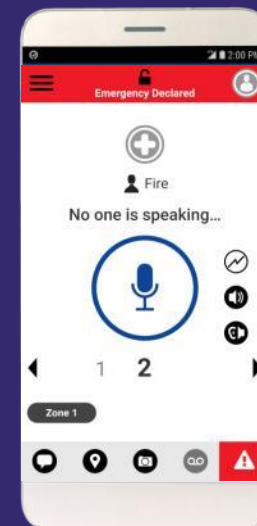

WAVE PTX DISZPÉCSEK

A KÖZPONTI KOMMUNIKÁCIÓ ESZKÖZE

- Biztonságos internetes belépés
- Standard web böngésző (IE11 vagy Chrome)
- Nincs letölthető vagy telepítendő alkalmazás *
- Automatikus alkalmazásfrissítések
- Szöveges, multimédiás üzenetek továbbítása
- Helymeghatározás, térkép

WAVE PTX SAFEGUARD EXTRA FUNKCIÓK

KÜLÖN MEGRENDELHETŐ KIEGÉSZÍTŐ LICENSZ.

Vész hívás

Távoli felhasználó ellenőrzése

Mikrofon távoli bekapcsolása

Engedélyezés / Kikapcsolás

Diszkrét hallgatás

Helyalapú kommunikáció

LMR átjárhatóság

- *Vész hívás és riasztás - A felhasználók megnyomják a dedikált gombot a segélyhívás kezdeményezéséhez.*
- *Távoli felhasználói ellenőrzés - A felhasználói készülék állapotának figyelemmel kísérése, beleértve az akkumulátort, a jelet és a helymeghatározást.*
- *Környezeti lehallgatás - A felhasználó ellenőrzése a készülék mikrofonjának távoli bekapcsolásával.*
- *Felhasználói engedélyezés / tiltás - A PTT funkció távoli engedélyezése vagy tiltása bizonyos eszközökön.*
- *Diszkrét lehallgatás - A célzott felhasználó és más hívók közötti PTT-hívások figyelése.*
- *Helyalapú kommunikáció - Felhasználók kiválasztása a térképről ad hoc PTT-hívásokhoz.*
- *LMR - csatlakoztatható a MOTOTRBO rendszerhez a kommunikáció bővítéséhez.*