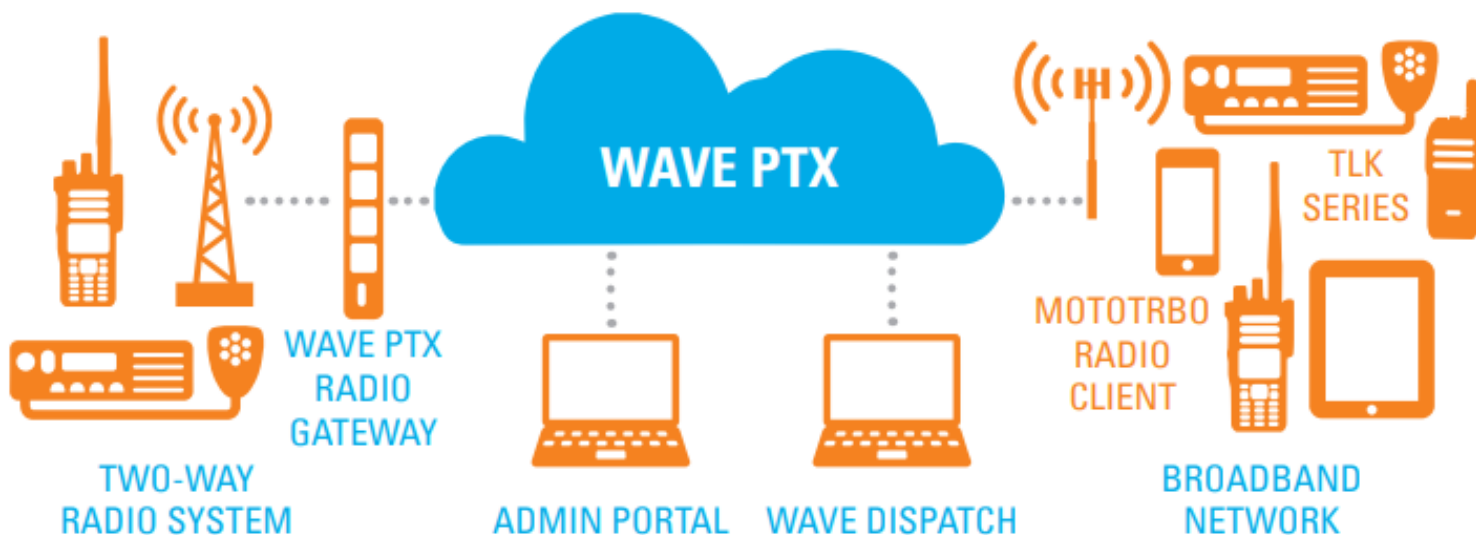

MOTOTRBO ÉS WAVE PTX ÖSSZEKAPCSOLÁSA

FEJLETT VEZETÉKES INTEGRÁCIÓ.

- Csoportos és privát hívások
- Alias / hívóazonosító
- Egyetlen átjáró, több egyidejű beszélgetés
- Támogatott rendszerek
  - MOTOTRBO Capacity Max
  - MOTOTRBO Capacity Plus

Frissítsd WAVE PTX előfizetésed, és kommunikálj a meglévő rádiórendszerekkel. Csatlakoztathatod MOTOTRBO rendszered akár a WAVE PTX okostelefon-felhasználókhoz, akár a WAVE PTX vezeték nélküli szolgáltatáshoz.

- Maradj kapcsolatban, amikor a MOTOTRBO lefedettségi területén kívül tartózkodsz!
- Vond be a nem rádiós felhasználókat a beszélgetésbe mobil app-pal!
- Használd ki a már meglévő berendezéseidet!
- Oszd meg a beszédcsoport/felhasználói azonosítókat!