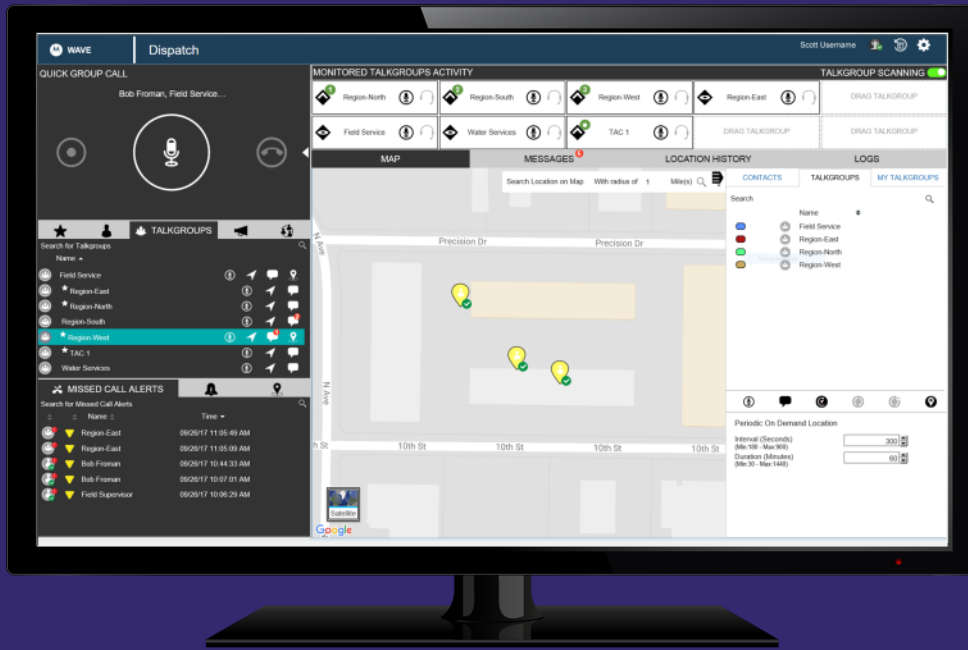

WAVE PTX DISZPÉCSER

Helymeghatározás,
üzenetküldés,
videó stream
és sok
hasznos
funkció.

-  WEB-BASED DISPATCHING
-  MULTIMEDIA MESSAGING
-  LOCATION AND MAPPING

Az eszközök kezelése a WAVE PTX Admin Portálon keresztül történik.

WAVE PTX MOBIL APPLIKÁCIÓ

EGYETLEN ALKALMAZÁS. TÖBBFÉLE FELHASZNÁLÁS.

PTT kommunikáció

Szöveges üzenetek

Helymeghatározás

Kép- & videómegosztás

Valós idejű jelenlét

Hangüzenet visszajátszás

WAVE PTX DISZPÉCSEK

A KÖZPONTI KOMMUNIKÁCIÓ ESZKÖZE

- Biztonságos internetes belépés
- Standard web böngésző (IE11 vagy Chrome)
- Nincs letölthető vagy telepítendő alkalmazás *
- Automatikus alkalmazásfrissítések
- Szöveges, multimédiás üzenetek továbbítása
- Helymeghatározás, térkép