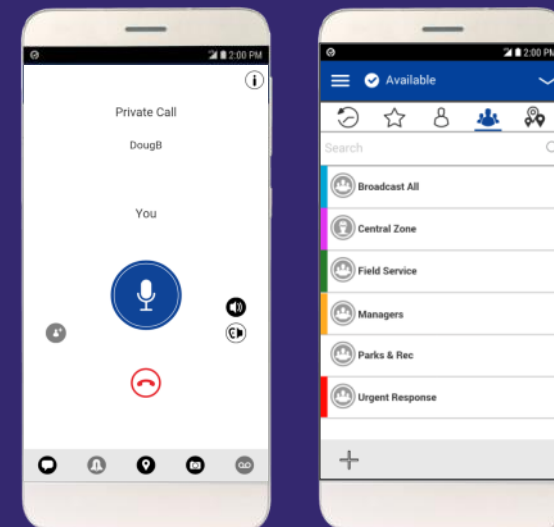

WAVE PTX MOBIL APPLIKÁCIÓ

EGYETLEN ALKALMAZÁS. TÖBBFÉLE FELHASZNÁLÁS.

PTT kommunikáció

Szöveges üzenetek

Helymeghatározás

Kép- & videómegosztás

Valós idejű jelenlét

Hangüzenet visszajátszás

WAVE PTX DISZPÉCSEK

A KÖZPONTI KOMMUNIKÁCIÓ ESZKÖZE

- Biztonságos internetes belépés
- Standard web böngésző (IE11 vagy Chrome)
- Nincs letölthető vagy telepítendő alkalmazás *
- Automatikus alkalmazásfrissítések
- Szöveges, multimédiás üzenetek továbbítása
- Helymeghatározás, térkép