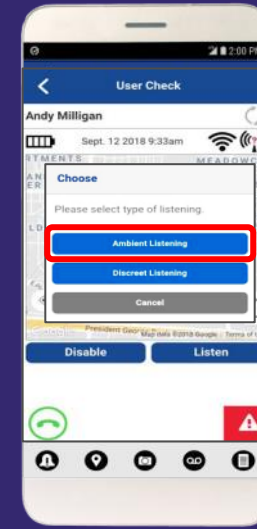

WAVE PTX DISZPÉCSEK

A KÖZPONTI KOMMUNIKÁCIÓ ESZKÖZE

- Biztonságos internetes belépés
- Standard web böngésző (IE11 vagy Chrome)
- Nincs letölthető vagy telepítendő alkalmazás *
- Automatikus alkalmazásfrissítések
- Szöveges, multimédiás üzenetek továbbítása
- Helymeghatározás, térkép

WAVE PTX SAFEGUARD EXTRA FUNKCIÓK

KÜLÖN MEGRENDELHETŐ KIEGÉSZÍTŐ LICENSZ.

Vész hívás

Távoli felhasználó ellenőrzése

Mikrofon távoli bekapcsolása

Engedélyezés / Kikapcsolás

Diszkrét hallgatás

Helyalapú kommunikáció

LMR átjárhatóság

- *Vész hívás és riasztás - A felhasználók megnyomják a dedikált gombot a segélyhívás kezdeményezéséhez.*
- *Távoli felhasználói ellenőrzés - A felhasználói készülék állapotának figyelemmel kísérése, beleértve az akkumulátort, a jelet és a helymeghatározást.*
- *Környezeti lehallgatás - A felhasználó ellenőrzése a készülék mikrofonjának távoli bekapcsolásával.*
- *Felhasználói engedélyezés / tiltás - A PTT funkció távoli engedélyezése vagy tiltása bizonyos eszközökön.*
- *Diszkrét lehallgatás - A célzott felhasználó és más hívók közötti PTT-hívások figyelése.*
- *Helyalapú kommunikáció - Felhasználók kiválasztása a térképről ad hoc PTT-hívásokhoz.*
- *LMR - csatlakoztatható a MOTOTRBO rendszerhez a kommunikáció bővítéséhez.*