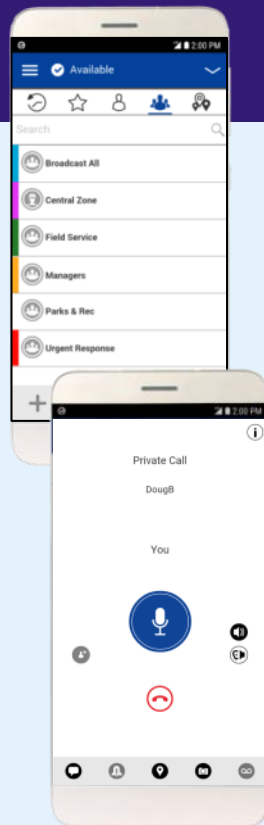

The background of the entire slide is a high-angle, nighttime photograph of a city. The city's street grid is illuminated, creating a complex, glowing pattern of orange and yellow lines against the dark night sky. Scattered throughout the grid are various points of light, including streetlights and building lights, in shades of blue, green, and white. The overall effect is a dense, intricate web of light.

MOTOROLA WAVE PTX

HILDEBRAND KRISZTIÁN

ANICO KFT.

A POC (push-over-cellular) RENDSZEREKRŐL

- Internetalapú kommunikációs rendszer
- Korlátlan hatótávolság, maximális lefedettség
- Nincs szükség költséges rádióinfrastruktúra kiépítésére és fenntartására
- Nem igényel frekvenciabérlést, sem kézi programozást
- Wi-Fi, 3G/4G, LTE hálózati készülékek
- Kézi rádiók, mobil rádiók, diszpécser program, admin felület

WAVE PTX RENDSZER ELEMEI

WAVE PTX ADÓVEVŐK

3G/4G és
Wi-Fi

-  EASY TO USE AND MANAGE
-  BUILT FOR THE JOB
-  BROADBAND PUSH-TO-TALK

WAVE PTX MOBIL APP

Multimédiás
információk

-  INSTANT PTT COMMUNICATION
-  MULTIMEDIA MESSAGING
-  LOCATION AND MAPPING

WAVE PTX DISZPÉCSER

Helymeghatározás,
üzenetküldés,
videó stream
és sok
hasznos
funkció.

-  WEB-BASED DISPATCHING
-  MULTIMEDIA MESSAGING
-  LOCATION AND MAPPING

Az eszközök kezelése a WAVE PTX Admin Portálon keresztül történik.