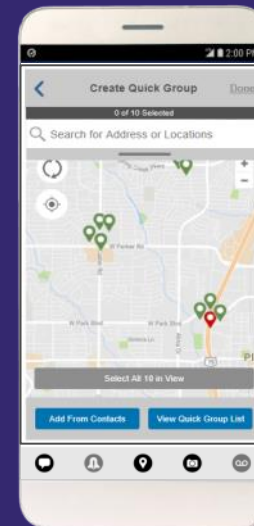

WAVE PTX SAFEGUARD EXTRA FUNKCIÓK

KÜLÖN MEGRENDELHETŐ KIEGÉSZÍTŐ LICENSZ.

Vész hívás

Távoli felhasználó ellenőrzése

Mikrofon távoli bekapcsolása

Engedélyezés / Kikapcsolás

Diszkrét hallgatás

Helyalapú kommunikáció

LMR átjárhatóság

- *Vész hívás és riasztás - A felhasználók megnyomják a dedikált gombot a segélyhívás kezdeményezéséhez.*
- *Távoli felhasználói ellenőrzés - A felhasználói készülék állapotának figyelemmel kísérése, beleértve az akkumulátort, a jelet és a helymeghatározást.*
- *Környezeti lehallgatás - A felhasználó ellenőrzése a készülék mikrofonjának távoli bekapcsolásával.*
- *Felhasználói engedélyezés / tiltás - A PTT funkció távoli engedélyezése vagy tiltása bizonyos eszközökön.*
- *Diszkrét lehallgatás - A célzott felhasználó és más hívók közötti PTT-hívások figyelése.*
- *Helyalapú kommunikáció - Felhasználók kiválasztása a térképről ad hoc PTT-hívásokhoz.*
- *LMR - csatlakoztatható a MOTOTRBO rendszerhez a kommunikáció bővítéséhez.*