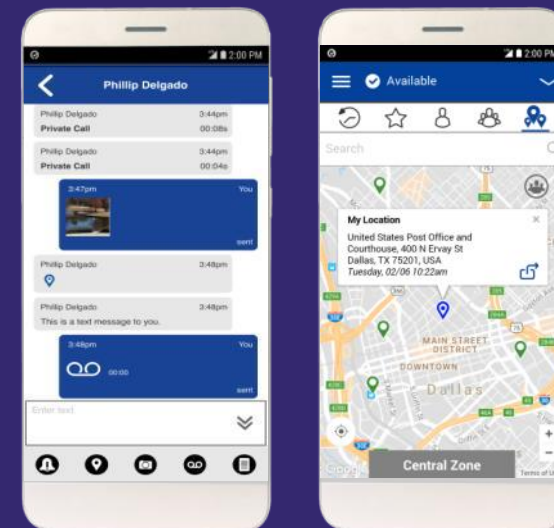

WAVE PTX MOBIL APPLIKÁCIÓ

EGYETLEN ALKALMAZÁS. TÖBBFÉLE FELHASZNÁLÁS.

PTT kommunikáció

Szöveges üzenetek

Helymeghatározás

Kép- & videómegosztás

Valós idejű jelenlét

Hangüzenet visszajátszás

WAVE PTX DISZPÉCSEK

A KÖZPONTI KOMMUNIKÁCIÓ ESZKÖZE

- Biztonságos internetes belépés
- Standard web böngésző (IE11 vagy Chrome)
- Nincs letölthető vagy telepítendő alkalmazás *
- Automatikus alkalmazásfrissítések
- Szöveges, multimédiás üzenetek továbbítása
- Helymeghatározás, térkép