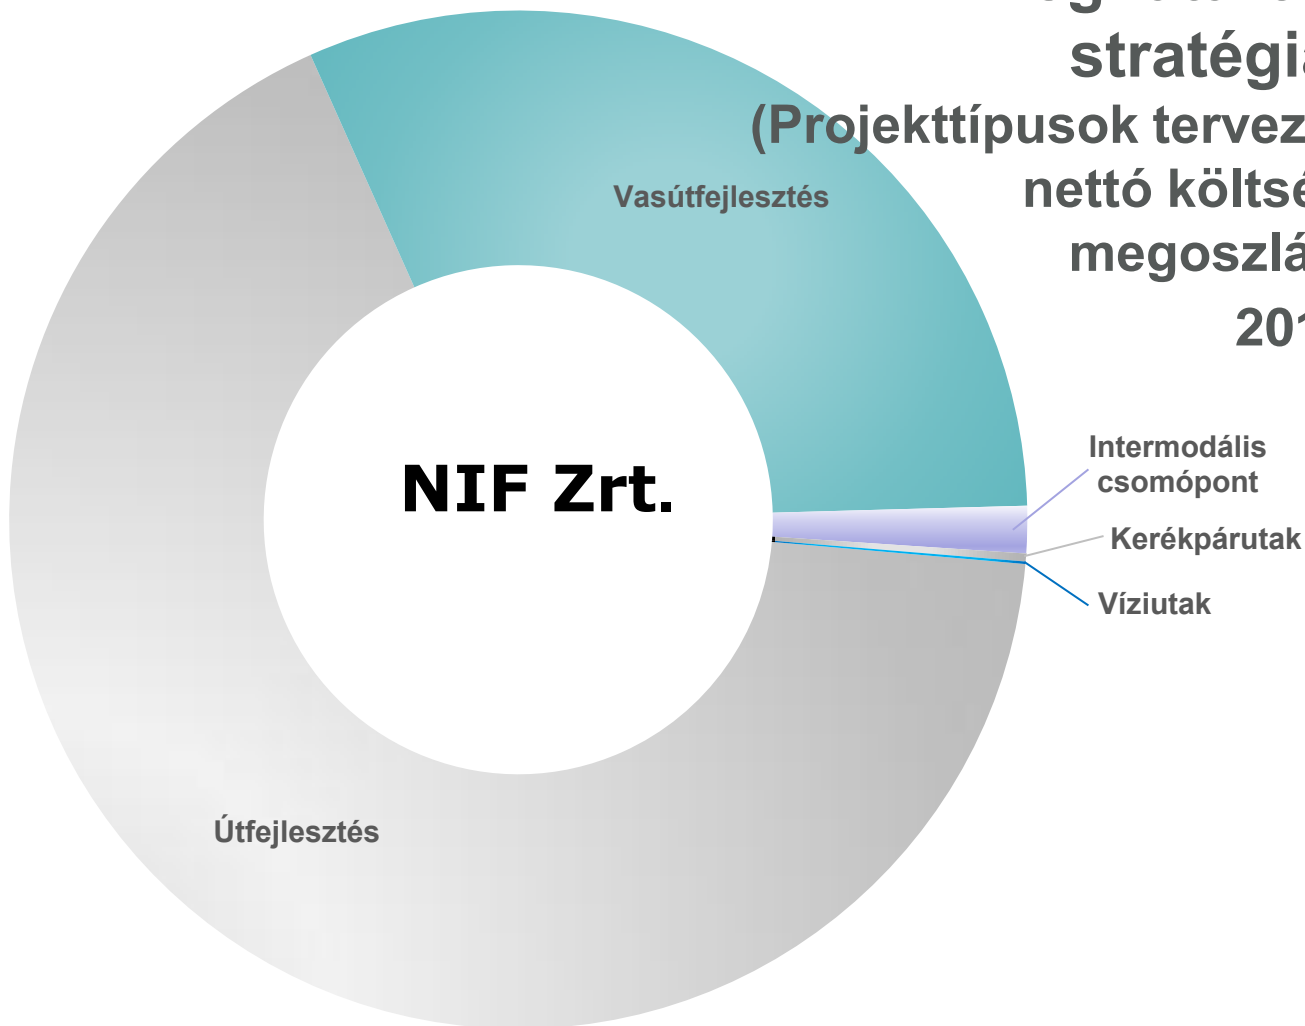

NIF Zrt. működését meghatározó stratégiák (Projekttypusok tervezett nettó költség- megoszlása 2018)

NEMZETI
INFRASTRUKTÚRA
FEJLESZTŐ ZRT.

NIF Zrt. projekt portfóliója /projektfázisok szerint/

Projektfázis	darabszám
Előkészítés	145
- <i>Megvalósíthatósági tanulmány</i>	22
- <i>Eng./Kiviteli terv</i>	123
Építés	87
Projektzárás	140
Összesen:	372