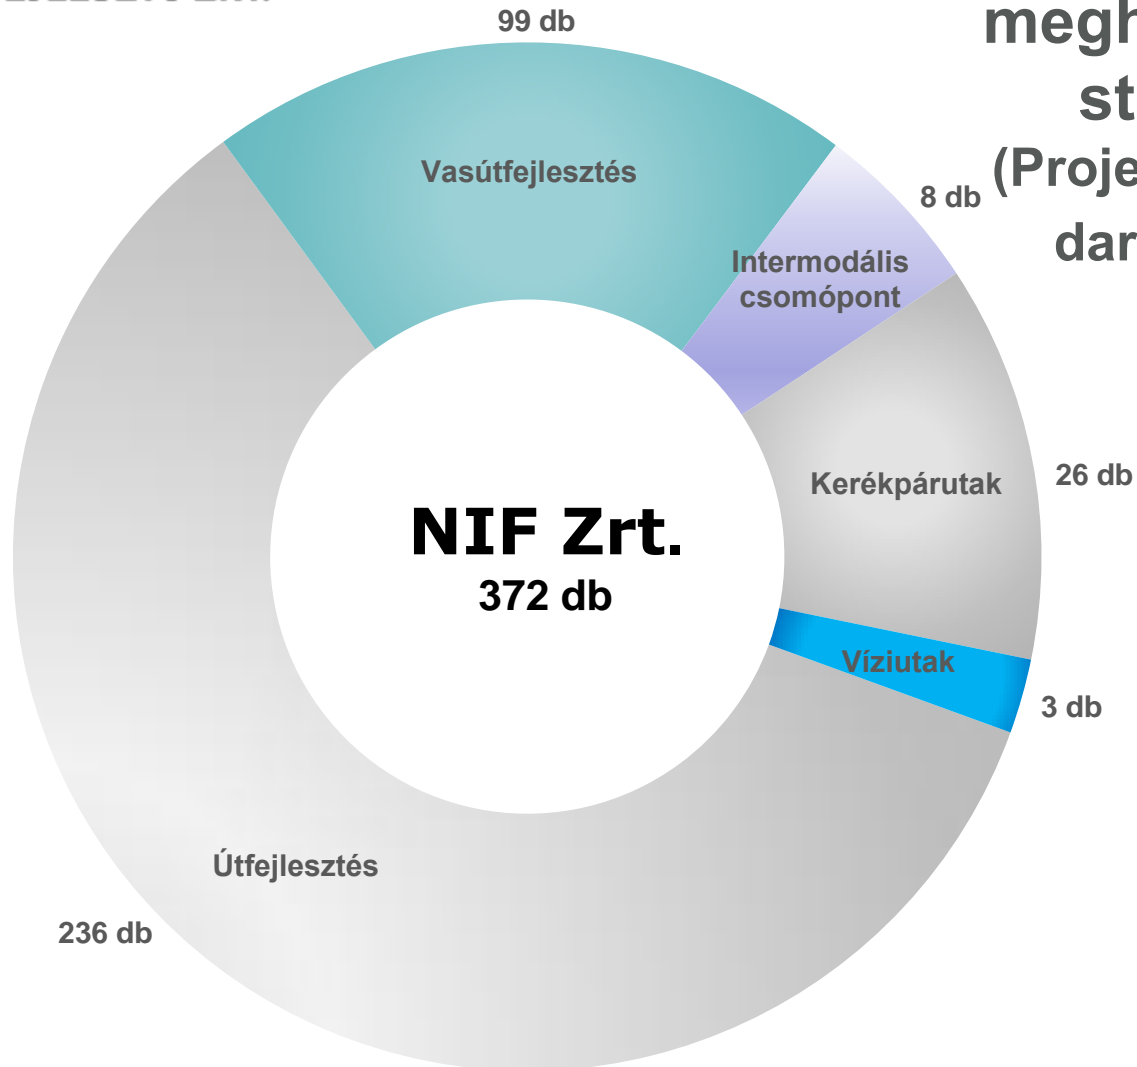

NEMZETI
INFRASTRUKTÚRA
FEJLESZTŐ ZRT.

NIF Zrt. működését meghatározó stratégiák (Projektípusok darabszáma)