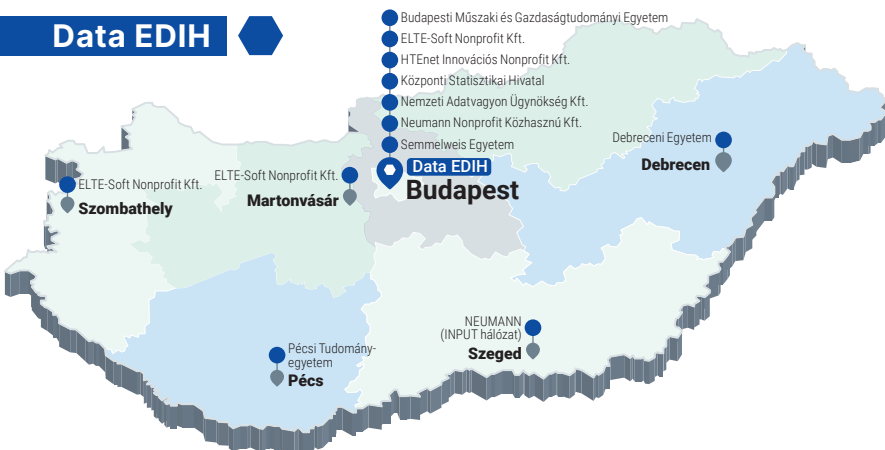

Milyen tanácsadási és képzési szolgáltatásokat nyújtunk Önöknek?

- **FELMÉRÉS, ISMERETTERJESZTÉS**
  - Digitális és adat-érettség felmérése
  - Üzleti problémák felmérése
  - Ismeretterjesztési szakmai bemutató rendezvények keretében
  - Trendmonitoring
- **TANÁCSADÁS**
  - Technológiai tanácsadás
  - Digitalizációs fejlesztési terv készítése
  - Technológiák bevezetés előtti tesztelés: iparági demók és living lab szolgáltatások
  - Jogi keretrendszer orvostechikai termékek fejlesztéséhez
  - Közadat újrahasznosítási tanácsadás
- **ÜZLETFEJLESZTÉS**
  - Finanszírozási lehetőségek feltérképezése
  - Hackathonok, ötletversenyek startupoknak
- **KÉPZÉSEK**
  - Tematikus technológiai workshopok
  - Üzletfejlesztési és innovációs tréningek
  - Testreszabott tréningek
  - Digitális Coach-ok képzése
  - Adatvédelmi képzések
  - Közadat újrahasznosítási képzések
  - Adatvagyon képzések
  - Egészségügyi adathasznosítás képzések
  - Adat sztenderdizálás képzések

Mennyibe kerül a nyújtott szolgáltatás?

A szakértői szolgáltatások az állam által a vállalkozások részére nyújtott csekély összegű – de minimis támogatásból – kerülnek finanszírozásra.

Mely intézmények vesznek részt a projektben?

DATA-EDIH projekt egy 9 intézményből álló konzorcium, melynek minden tagja hozzájárul szakértelmével az Önök digitális fejlődéséhez.

A Magyarországi Európai Digitális Innovációs Hubok térképe

Data EDIH

Kérdés esetén forduljon hozzánk bizalommal:

Tel.: 06 1 345 6789
(Központi Statisztikai Hivatal, ügyfélszolgálat)
E-mail: dataedih@ksh.hu

EDIH | European Digital Innovation Hubs Network

Az Európai Unió társfinanszírozásával